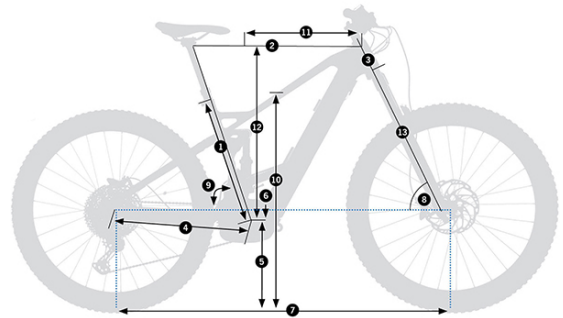

GEOMETRY

SIZE	SM	LG	XL
1 - SEAT_TUBE	406	444	483
2 - TOP_TUBE	585	612	645
3 - HEAD_TUBE	100	110	125
4 - CHAIN_STAY		455	
5 - BB_HEIGHT		345	
6 - BB_DROP		30	
7 - WHEELBASE	1203	1232	1268
8 - HEAD_ANGLE		65,5°	
9 - SEAT_ANGLE		76°	
10 - STANDOVER	725	740	765
11 - REACH	430	455	485
12 - STACK	621	630	644
13 - FORK_LENGTH		570	
14 - OFFSET		51	

ERGONOMICS

SIZE	CRANK	STEM	HANDLEBAR	DROPPER SEATPOST
S/M	160	55	780	390/125
L	160	55	780	440/150
XL	160	55	780	480/170

* The handlebar size is centre-centre