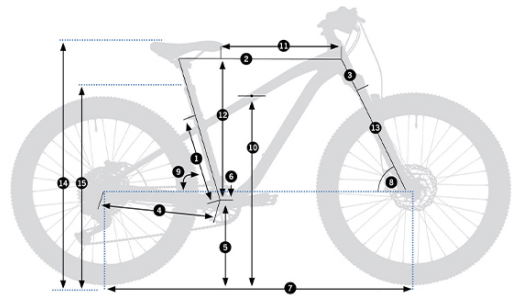

### SPECIFICATIONS AND OPTIONS

<b>FRAME</b>	Orbea Laufey 24 6061 Aluminum 2021, 135x9 QR, Post Mount Disc Mount, 31,6 Seat Post, Internal Cable Routing, Removable hanger.
<b>FORK</b>	Orbea Laufey 24 6061 Aluminum 2021, 100x9 QR, Post Mount Disc Mount, Mini Fender ready
<b>CRANKSET</b>	Extra light 32t, 152mm, w/Chainguard
<b>HEADSET</b>	VP-Z104PD 1-1/8" Semi-Cartridge
<b>HANDLEBAR</b>	Alloy 31.8mm Riser 560mm
<b>STEM</b>	Race Face Ride
<b>SHIFTERS</b>	Shimano Deore M4100
<b>BRAKES</b>	Shimano MT400 Hydraulic Disc
<b>CASSETTE</b>	Sun Race 11-42t 10-Speed
<b>REAR DERAILEUR</b>	Shimano Deore M5120 SGS Shadow Plus
<b>CHAIN</b>	KMC X10
<b>WHEELS</b>	Orbea Alloy 24"
<b>TYRES</b>	Kenda Booster K1277 24x2.20" 30TPI
<b>PEDALS</b>	VP-229 Black with reflectors
<b>SEATPOST</b>	Digit Alloy 31,6x300mm Offset 0
<b>SADDLE</b>	Selle Royal Vivo Junior
<b>MUDGUARD</b>	Orbea Custom narrow fork
<b>CHAINGUIDE</b>	Orbea OC chainguide

### GEOMETRY

SIZE	20	24	27
<b>1 - SEAT_TUBE</b>	257	300	343
<b>2 - TOP_TUBE</b>	450	515	543
<b>3 - HEAD_TUBE</b>	90	100	95
<b>4 - CHAIN_STAY</b>	350	395	425
<b>5 - BB_HEIGHT</b>	248	288	315
<b>6 - BB_DROP</b>	23	35	43
<b>7 - WHEELBASE</b>	904	1019	1102
<b>8 - HEAD_ANGLE</b>	66	66	65.5
<b>9 - SEAT_ANGLE</b>	74	74	75
<b>10 - STANDOVER</b>	505	593	636
<b>11 - REACH</b>	322	366	389
<b>12 - STACK</b>	447	520	574
<b>13 - FORK_LENGTH</b>	388	445	507
<b>14 - MAX_SEATPOST_HEIGHT</b>	706	842	900
<b>15 - MIN_SEATPOST_HEIGHT</b>	580	664	727
<b>16 - OFFSET</b>	40	40	44

### ERGONOMICS

SIZE	CRANK	STEM	HANDLEBAR
24	152	60	560

\* The handlebar size is centre-centre